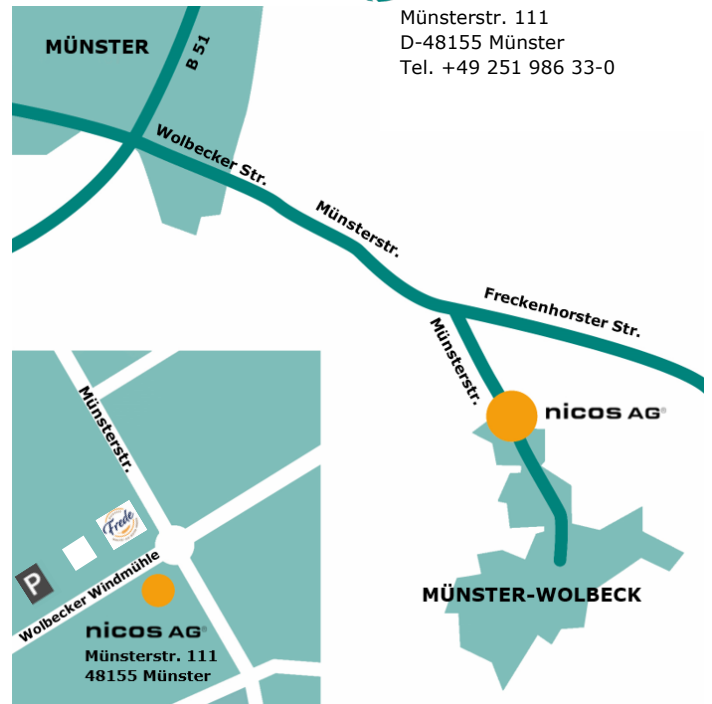

Die **nicos AG** hat ihren **Firmensitz** im Süd-Osten Münsters im Stadtteil Wolbeck, in der Münsterstr. 111. Unsere Räumlichkeiten erreichen Sie über die Straße „Wolbecker Windmühle“.

**GPS Koordinaten:** Nord 51° 55,80´ Ost 007° 43,13´

**Der Eingang** zu unseren Räumlichkeiten befindet sich an der Straße "Wolbecker Windmühle" – **gegenüber der „Bäckerei Frede“** - im zweiten Gebäudetrakt des Classical Service Centers. Bitte nutzen Sie die Tür hinten rechts.

## Ihr Weg zur nicos AG

... aus Richtung A1 und A43, Autobahnkreuz Münster-Süd

Am Autobahnkreuz Münster-Süd fahren Sie Richtung Münster bis zur Abfahrt Bielefeld, Warendorf (B51) und fahren weiter auf der Umgehungsstraße bis zur Abfahrt Freckenhorst, Everswinkel, MS-Wolbeck. Dort fahren Sie links in Richtung Wolbeck. Nach ca. 3 km biegen Sie an der Ampelkreuzung rechts ab Richtung Wolbeck und folgen dem Straßenverlauf. Im Kreisverkehr nehmen Sie die 3. Ausfahrt Richtung Wolbeck. Im nächsten Kreisverkehr nehmen Sie die 1. Ausfahrt und fahren in die Straße „Wolbecker Windmühle“. Das Classical Service Center liegt an der linken Straßenseite.

... von der A2 aus Richtung Hannover

Sie verlassen die Autobahn an der Abfahrt Beckum und biegen an der Ampel links ab. An der nächsten Ampel fahren Sie wieder links ab. Nach 100 m biegen Sie nochmals links ab. An der Vorfahrtsstraße fahren Sie rechts Richtung Sendenhorst. Die Ortschaften Vorhelm und Sendenhorst durchfahren Sie bis Albersloh. In Albersloh fahren Sie Richtung Wolbeck (nicht Richtung Münster). Wolbeck durchfahren Sie bis zum Ortsausgang. Im Kreisverkehr nehmen Sie die 3. Ausfahrt Richtung Wolbeck und fahren in die Straße "Wolbecker Windmühle". Das Classical Service Center liegt an der linken Straßenseite.