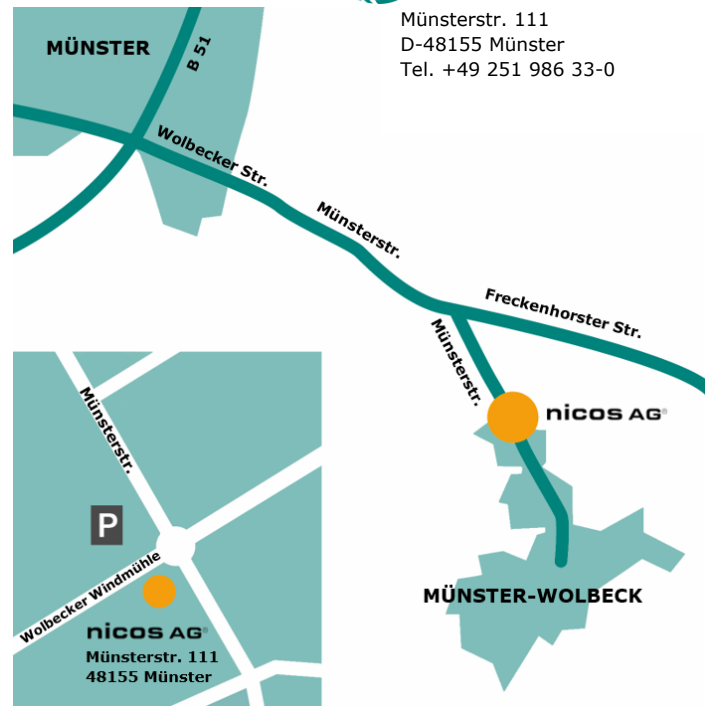

... von der A1 aus Richtung Bremen / Osnabrück

Verlassen Sie die Autobahn an der Abfahrt Greven in Richtung Münster. Nach ca. 10 km biegen Sie an der ersten Ampel links ab Richtung Handorf/Sudmühle. Folgen Sie dem Straßenverlauf durch Handorf und überqueren Sie die B64 geradeaus in Richtung Wolbeck. Fahren Sie bis zum Ende dieser schmalen, kurvenreichen Straße (7 - 8 km) und biegen Sie links ab. Im Kreisverkehr nehmen Sie die 1. Ausfahrt und fahren in die Straße "Wolbecker Windmühle". Das Classical Service Center liegt an der linken Straßenseite.

... mit dem Bus (nur ca. 25 Minuten von MS-Stadt / Hauptbahnhof)

Vom Hauptbahnhof Münster (Bussteig A) fahren Sie mit den Buslinien R 22 / R 32 bis zur Haltestelle Wolbecker Windmühle. Im ca. 200 m zurück liegenden Kreisverkehr gehen Sie links in die Straße "Wolbecker Windmühle". Das Classical Service Center liegt an der linken Straßenseite.

Wir wünschen Ihnen eine gute Anreise!