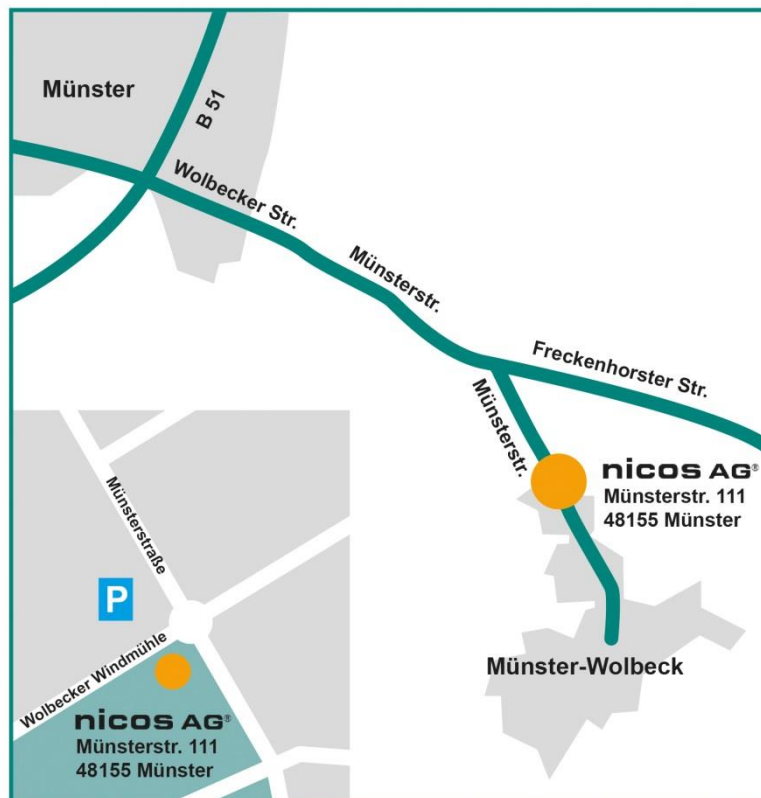

Die nicos AG hat ihren Firmensitz im Süd-Osten von Münster im Stadtteil Wolbeck, in der Münsterstr. 111. Unsere Räumlichkeiten erreichen Sie über die Straße „Wolbecker Windmühle“.

GPS Koordinaten

Nord 51° 55,80´ Ost 007° 43,13´

Ihr Weg zu nicos...

.... aus Richtung A1 und A43 über Autobahnkreuz Münster-Süd

Am Autobahnkreuz Münster-Süd fahren Sie Richtung Münster bis zur Abfahrt Bielefeld, Warendorf (B51) und fahren weiter auf der Umgehungsstraße bis zur Abfahrt Freckenhorst, Everswinkel, MS- Wolbeck. Dort fahren Sie links in Richtung Wolbeck. Nach ca. 3 km biegen Sie an der Ampelkreuzung rechts ab Richtung Wolbeck und folgen dem Straßenverlauf. Im Kreisverkehr nehmen Sie die 3. Ausfahrt Richtung Wolbeck. Im nächsten Kreisverkehr nehmen Sie die 1. Ausfahrt und fahren in die Straße „Wolbecker Windmühle“. Das Classical Service Center liegt an der linken Straßenseite.

...von der A2 aus Richtung Hannover

Sie verlassen die Autobahn an der Abfahrt Beckum und biegen an der Ampel links ab. An der nächsten Ampel fahren Sie wieder links ab. Nach 100 m biegen Sie nochmals links ab. An der Vorfahrtsstraße fahren Sie rechts Richtung Sendenhorst. Die Ortschaften Vorhelm und Sendenhorst durchfahren Sie bis Albersloh. In Albersloh fahren Sie Richtung Wolbeck (nicht Richtung Münster). Wolbeck durchfahren Sie bis zum Ortsausgang. Im Kreisverkehr nehmen Sie die 3. Ausfahrt Richtung Wolbeck und fahren in die Straße "Wolbecker Windmühle". Das Classical Service Center liegt an der linken Straßenseite.